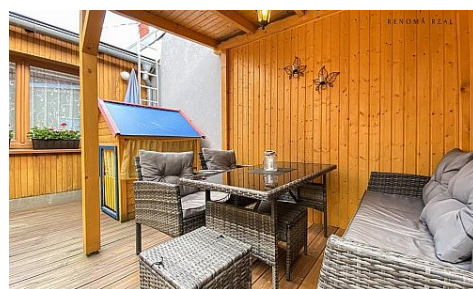

Popis nemovitosti

Exkluzivně nabízíme prodej řadového domu ve vyhledávané městské části Brno - Lesná v oblasti "Divišova čtvrť". Dům se nachází ve spodní části klidné jednosměrné ulice Liliová. Divišova čtvrť je známá a vyhledávaná díky svému typickému "vesnickému" rázu s malebnými domky, velkým množstvím zeleně a přitom s veškerou občanskou vybaveností na dosah.

Dům má aktuálně dispozici 3+1, avšak potenciál má veliký. Díky možnosti nástavby ho lze rozšířit o další obytný prostor. Celková plocha pozemku je 114 m², součástí je dvorek cca 20 m².

Další informace: <https://renomareal.cz/prodej-rodinneho-domu-brno-lesna>